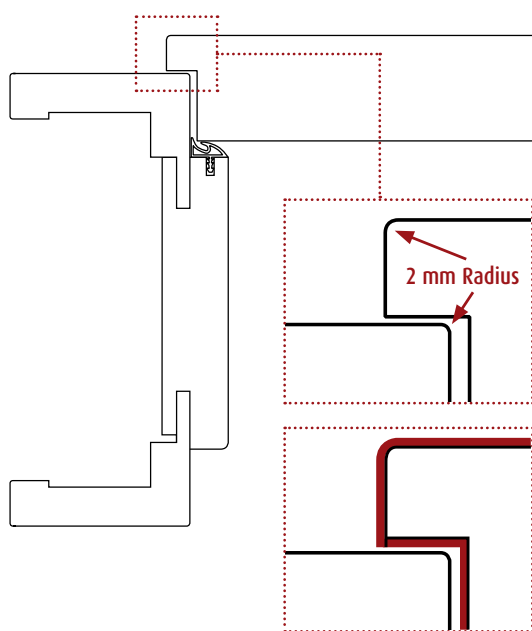

Spezielle Postforming Kante
ohne sichtbaren Ansatz

Das **Plus** der ASTRA smart²kante

Die einzigartige ASTRA Postforming-Technologie sorgt dafür, dass bei der Kantenbearbeitung keine Ansätze des CPL Materials sichtbar bleiben. Dieser besondere Vorteil ist einer von vielen optischen und haptischen Merkmalen der ASTRA smart²kante.